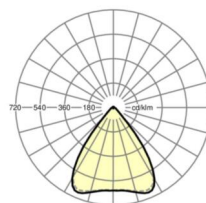

параметры

номер заказа	19435004160
код EAN	4020863404292
номер таможенного тарифа	94051190
Знак прохождения контроля	IP 20, класс защиты I, для рабочих мест за дисплеем 65° < 3000, ENEC10 VDE, F, HACCP DIN10500/Food/IFS-пригодность для применения/BRC, Indoor, CE
Степень ударопрочности IK	IK03 (-20°C bis 40°C)
Температура окружения	ta -20°C в 40°C
Гарантийный срок	5 лет
Государственные программы поддержки	BEG - государственные субсидии для энергосберегающих зданий (действительна только для Германии)

электротехника

Балласт	Электронный драйвер (1 штука)
Мощность системы	37W
сетевое напряжение	230V/50Hz
класс энергосбережения/Источник света	D

Оптика

Оснастка	LED, цветопередача/оттенок света CRI ≥ 80 / 6500K
Допуск для координаты цветности (MacAdam)	3SDCM
Фотобиологическая безопасность (светильник)	RG1
Номинальный световой поток	5845lm
Срок службы LED	50000h L80/B10 (Tq 40°C)
светоотдача светильников	156lm/W
Угол излучения	80° (C0) / 80° (C90)
UGR поп./вдоль	17.7 / 17.9

DEEP-LINK

<https://www.regiolum.de/ru/article/19435004160>