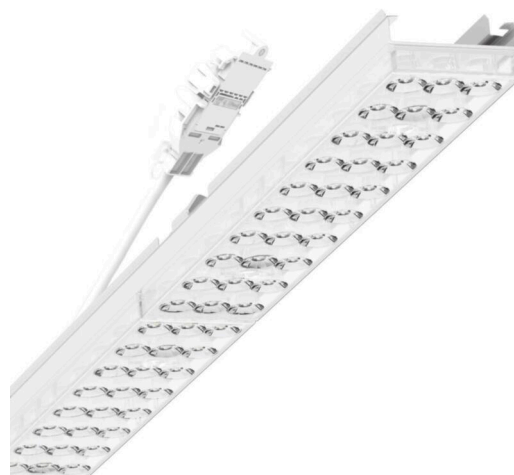

прибородержатель переменный - Individual.Lens.Optic - прямой свет, узко- и широконаправленный - без видимых стыков

Ламподержатель из оцинкованного стального профиля, поверхность покрыта лаком на полиэфирной смоле. Крепление без инструментов с нажимными затворами, встроенными в конструкцию, обеспечивают защиту от кражи и взлома. В несущей трековой шине позиционируется по-разному. Цвет корпуса белый стандартный для электротехники RAL 9016; Прямой узко и широко направленный свет, распространяющийся через линзу «Individual.Lens.Optic» из пластика ПММА. Оптика отдельных линз делает сборку и установку предельно удобными, плоскость легко чистится. Тройные ряды из отдельных линз и лампо-/прибородержатели, идеально согласованные между собой, обеспечивают цельный вид без стыков и неравномерностей Подключение к электросети через присоединительный провод длиной 1 м для свободного позиционирования прибородержателя в световой полосе и 3-полюсную втычную деталь для быстрой сборки со свободным выбором фаз. Сменные блоки, позволяющие легко модернизировать освещение, существенно продлевают срок службы всей осветительной установки.

DEEP-LINK

<https://www.regiolum.de/ru/article/19435004160>

Ссылка	LED 6000lm 865
ηLB	100 %
Φ ↓/↑	98 % / 2 %
UGR поп./вдоль дисплей	17.7 / 17.9
	65° < 3000cd/m²

Механика

цвет корпуса	белый стандартный для электротехники RAL 9016
--------------	---

размеры (LxWxH/DxH)	1531mm x 55mm x 37mm
---------------------	----------------------

вес (нетто)	2kg
-------------	-----

Вид монтажа	сборка трековых систем, световая структура
-------------	--

размеры

L	1531 mm	Длина
В	55 mm	Ширина
н	37 mm	Высота